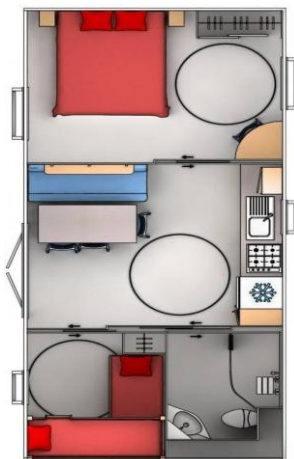

Inventaire / Check List

Bestandsaufnahme / Inventario

MOBIL-HOME OPTIMEO PMR 4 PERSONNES

Ancienneté 2017 - 33 m² - Terrasse 12 m²

2 chambres

1 lit double 140 cm / 2 lits simples 80 cm

1 canapé convertible 2 personnes