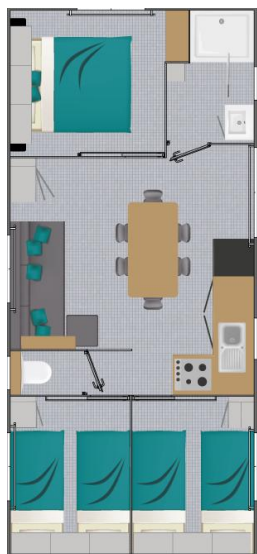

Inventaire / Check List

Bestandsaufnahme / Inventario

MOBIL-HOME TAMARIS 6 PERSONNES

Ancienneté 2021 - 35 m² - Terrasse 18 m²

3 chambres

1 lit double 140 cm / 4 lits simples 80 cm

1 canapé convertible 2 personnes